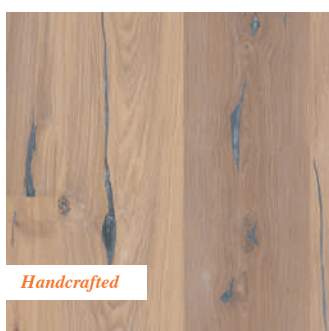

FÜNF
VERSCHIEDENE
BREITEN

LÄNGEN 2 BIS 4 M

Unsere Vielfalt für Ihren individuellen Look

Unsere Chalet und Chaletino Oberflächen bieten für viele Wohnstile die passende Farbe. Wählen Sie einen Boden, der genau Ihrem Stil entspricht.

LIVE NATURAL ÖL

*Eiche Pearl***

Eiche Coral

*Eiche Nature weiß**

Eiche Traditional weiß

Eiche Vintage White

Eiche Sand

Eiche Authentic