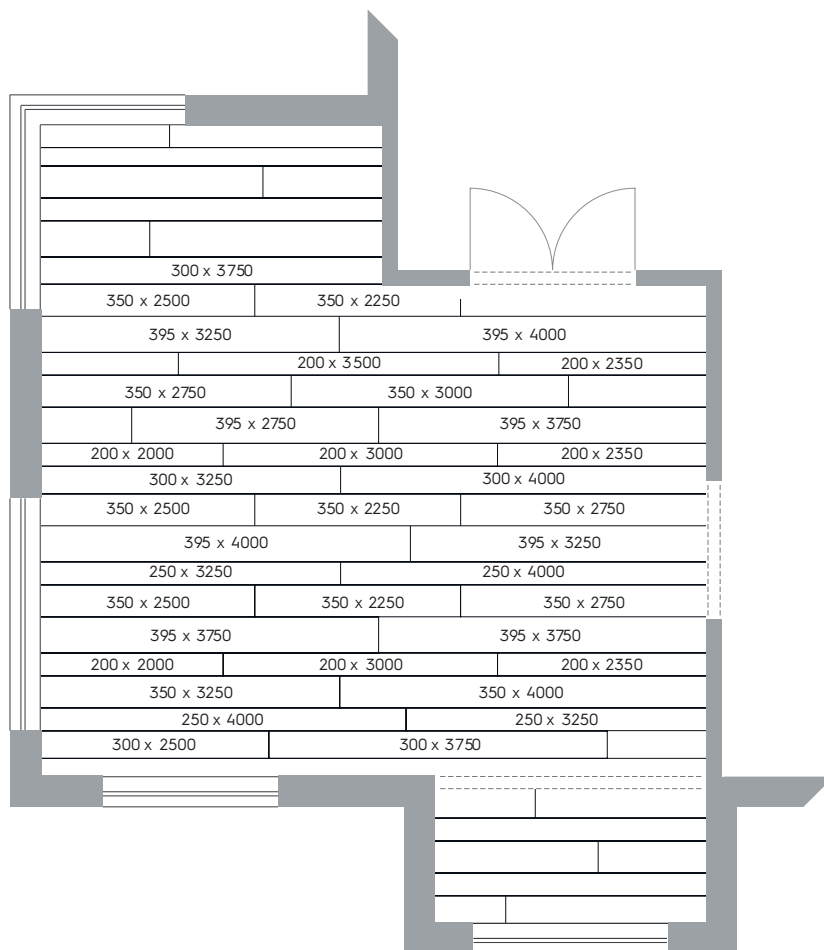

Blick auf die Details

CHALET IST IN FÜNF
VERSCHIEDENEN BREITEN
VON 20 BIS 39,5 CM
ERHÄLTlich

• **20 CM**
BREITE

CHALET UND CHALETINO

Die Dielen haben eine umlaufende Mikrofase von 1 mm x 45°, die ihre großzügige Länge und Breite unterstreicht. Durch die Nut- und Federverbindungen an den Längsseiten lassen sie sich sicher verlegen. Die Stirnseiten haben eine gefräste Nut und lose Federn.