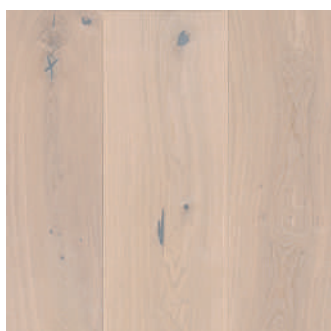

Unsere Vielfalt für Ihren individuellen Look

Unsere Chalet und Chaletino Oberflächen bieten für viele Wohnstile die passende Farbe. Wählen Sie einen Boden, der genau Ihrem Stil entspricht.

LIVE NATURAL ÖL

Eiche Pearl**